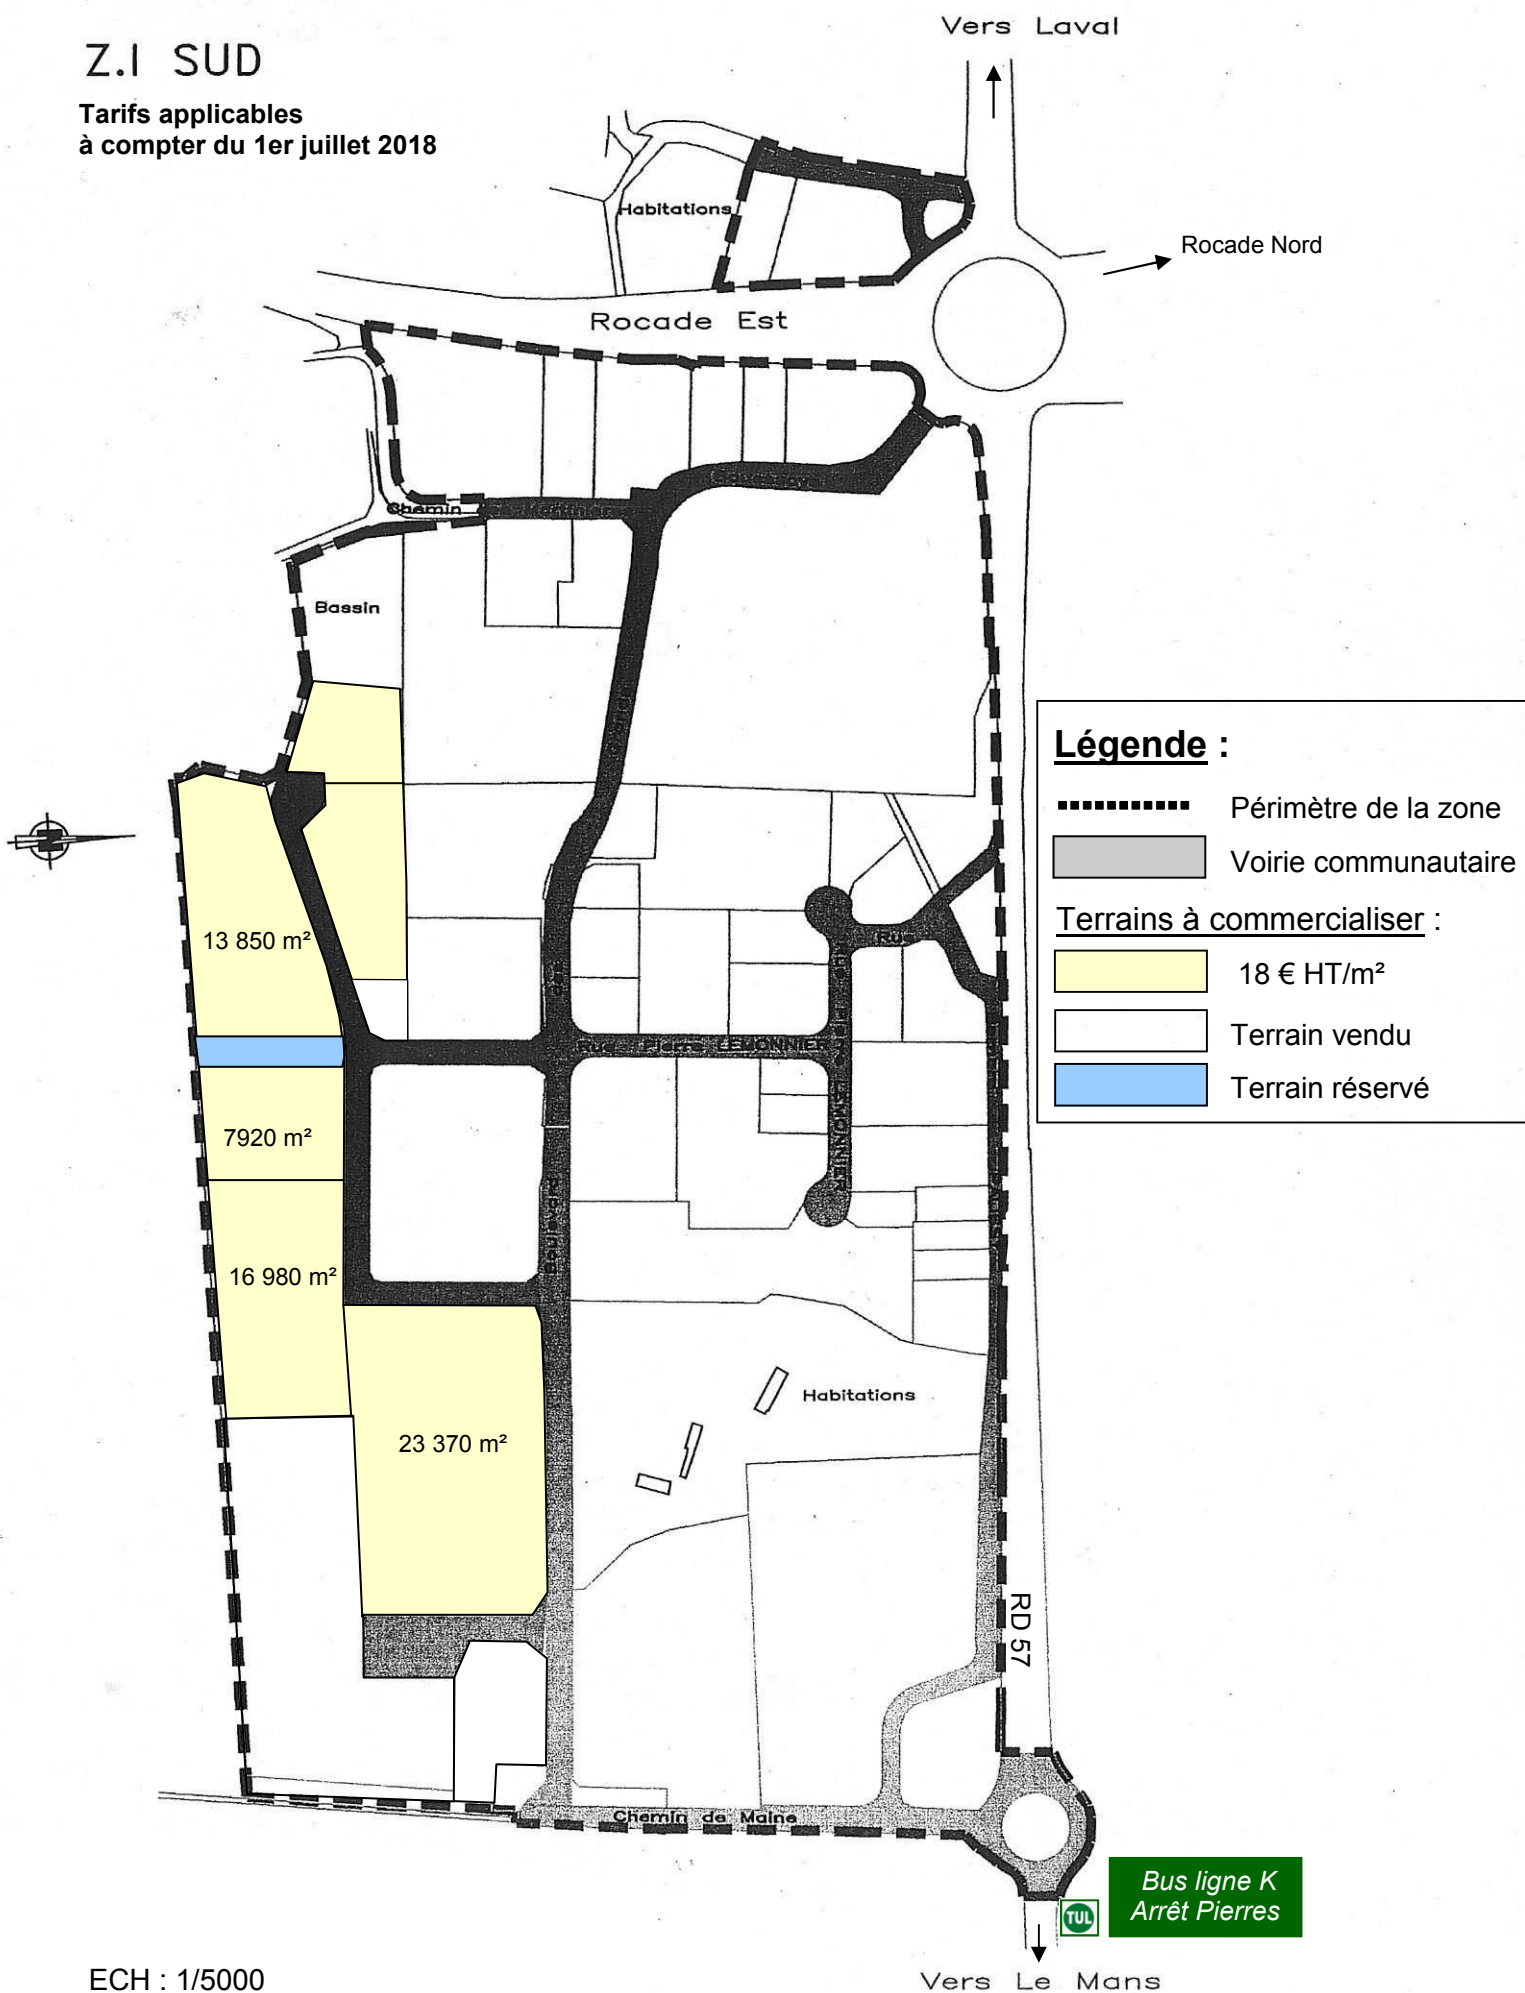

BONCHAMP

02 juillet 2018

Z.I SUD

Tarifs applicables
à compter du 1er juillet 2018

ECH : 1/5000

Vers Le Mans